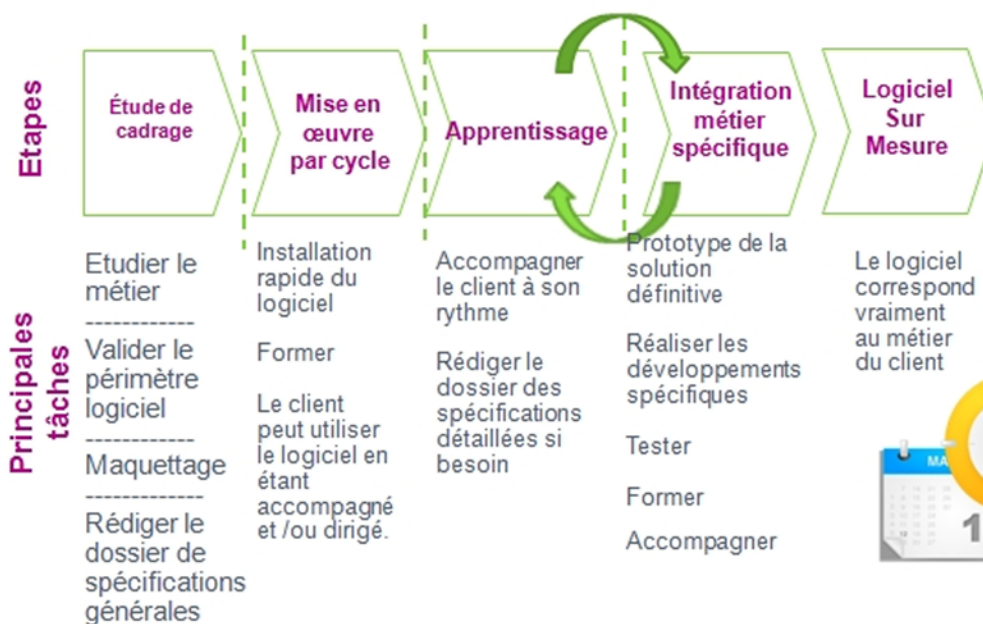

Intégration et Open-Source

Quels composants informatique répondent à mon besoin d'évolution ?
 La tentation est grande pour la plupart des entreprises de se diriger vers des logiciels propriétaires. Les offres du marché Open-Source sont suffisamment complètes pour qu'iSquarecube vous propose des méthodes professionnelles et adaptées à des solutions qui n'ont rien à envier aux autres.

IsquareCube propose socle OpenERP, l'un des ERP Open-source les plus riches du marché (+de 350 modules applicatifs) et les plus diffusés (Présent dans 45 pays).
 Partenaire Silver d'Open ERP, IsquareCube vous apporte son expertise et ses compétences pour la mise en oeuvre et la maintenance du coeur de votre business.

Une démarche proche de votre métier

Votre entreprise est en mouvement permanent, vos équipes doivent rester disponibles pour votre activité ... mais un projet d'intégration ERP mobilise les énergies.
 Forts d'une expérience de plusieurs années au sein d'entreprises utilisatrices, nos consultants vous accompagnent efficacement au plus proche de votre métier.
 Par une méthode "agile", l'organisation projet reste souple et adaptée à votre rythme et vos contraintes.